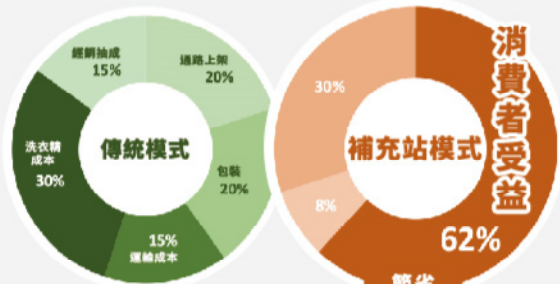

設置條件

- 條件1 有屋簷，可遮陽遮雨。
- 條件2 需有110V插座，可接電。
- 條件3 1樓為佳。
- 條件4 鄰近大型住宅區為宜。

註：本機台由專業運補車運補，運補車至機台最遠距離為12m。

機台內使用

榮獲環保標章之環保洗衣精

環保效益

市售 119元/公升