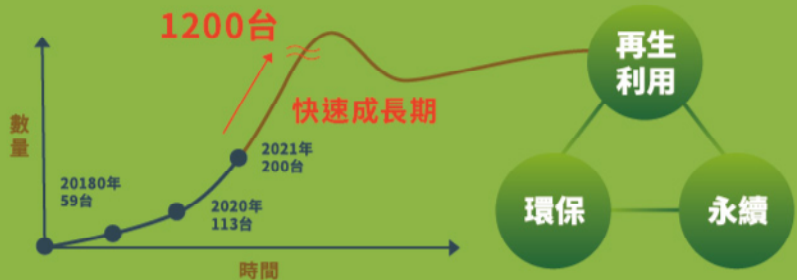

消費者用原本的三分之一
自備空瓶 40元/公升

減少塑料使用 504噸/年

減少碳排放量 1184噸/年

減少塑膠瓶 400萬個以上/年

永續·便利·精省

環保力行

循環經濟

南區經銷商
杜嘉立 0927833860
陳永嘉 0913636088
謝顯達 0933675891

北區經銷商
呂經理 0927-605-000

洗衣精智慧補充站

邀您一同加入 環保力行

- 環保標章
- 全程 MIT 品質監控
- 無壬基苯酚 無螢光劑
- 生物分解度 高於 95%
- 無甲醛 無三氯沙
- 洗淨成分 高於 15%

全台已經設置超過300台，持續增加中！

✓ 目標1200台 大規模設點中！

洗衣精智慧補充站，必為未來趨勢

- 無包裝循環使用，為地球減塑減垃圾。
- 若有合適且可設立的據點也請聯繫我們。